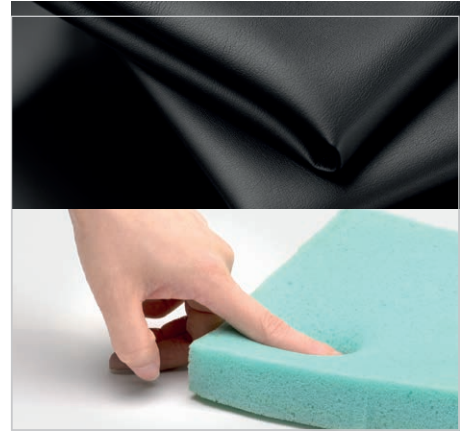

#### Technologie unique FreeEdge pour les haut-parleurs

Un transducteur FreeEdge de 50 mm se trouve au cœur de l'AH-D7200, un diaphragme fait d'un matériau en nano-fibre choisi pour sa rigidité et sa faible masse. Il offre un mouvement de piston précis sans déformation et offre un amortissement spécifique pour annuler les résonances indésirables au sein du diaphragme. La membrane est ajustée dans un saladier rigide, ce qui facilite le mouvement en lien avec le signal musical sans flexion ni torsion, pour obtenir le son le plus pur possible.

#### Oreillettes en bois véritable

Les superbes oreillettes en bois de noyer 100 % naturel optimisent l'expérience audio du son. Elles sont rigides, et absorbent pour les supprimer les vibrations indésirables pour une reproduction extrêmement détaillée des sons. Elles confèrent ainsi chaleur et musicalité à votre expérience d'écoute, comme si vous assistiez à l'expérience d'un concert en direct.

#### Connexion de très haute qualité

Un câble en cuivre détachable 7N, fabriqué au Japon conformément au cahier des charges de Denon, pour garantir la meilleure transmission possible du signal. Il est équipé d'une prise en métal de haute précision et d'un anneau en cuivre décoratif.

#### Un savoir-faire luxueux

L'arceau est conçu dans un aluminium moulé qui épouse de manière parfaitement ergonomique votre tête pour un confort parfait. L'extérieur de l'arceau est paré de cuir d'agneau naturel pour une sensation douce et luxueuse, tandis que l'intérieur utilise un cuir piqué pour un confort et une résistance optimum.